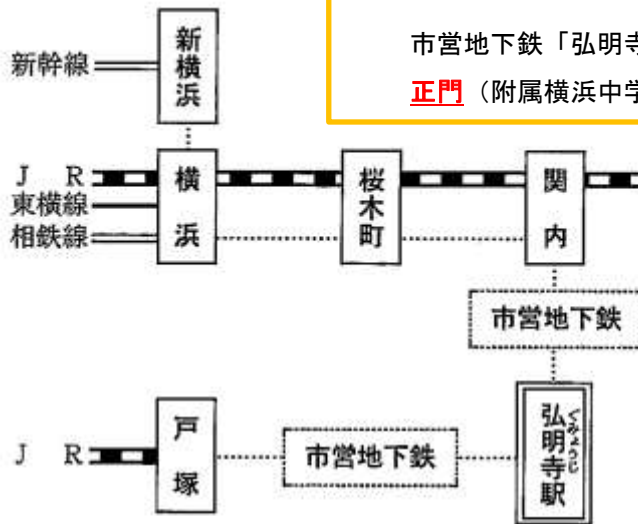

## ●学校案内図

市営地下鉄「弘明寺駅」**出口1**を出てすぐにある本校の**正門**（附属横浜中学校と共通）を通ってお越しください

地下鉄「弘明寺駅」にて下車  
改札左手階段(東口)を上がり徒歩5分

- ◇ 京浜急行線→「弘明寺駅」下車徒歩15分  
(または、「上大岡駅」にて地下鉄に乗換)
- ◇ 自動車→(高速道路)横浜横須賀道路  
「別所インターチェンジ」から鎌倉街道。  
南警察署前の信号右折200mで正門(約15分)