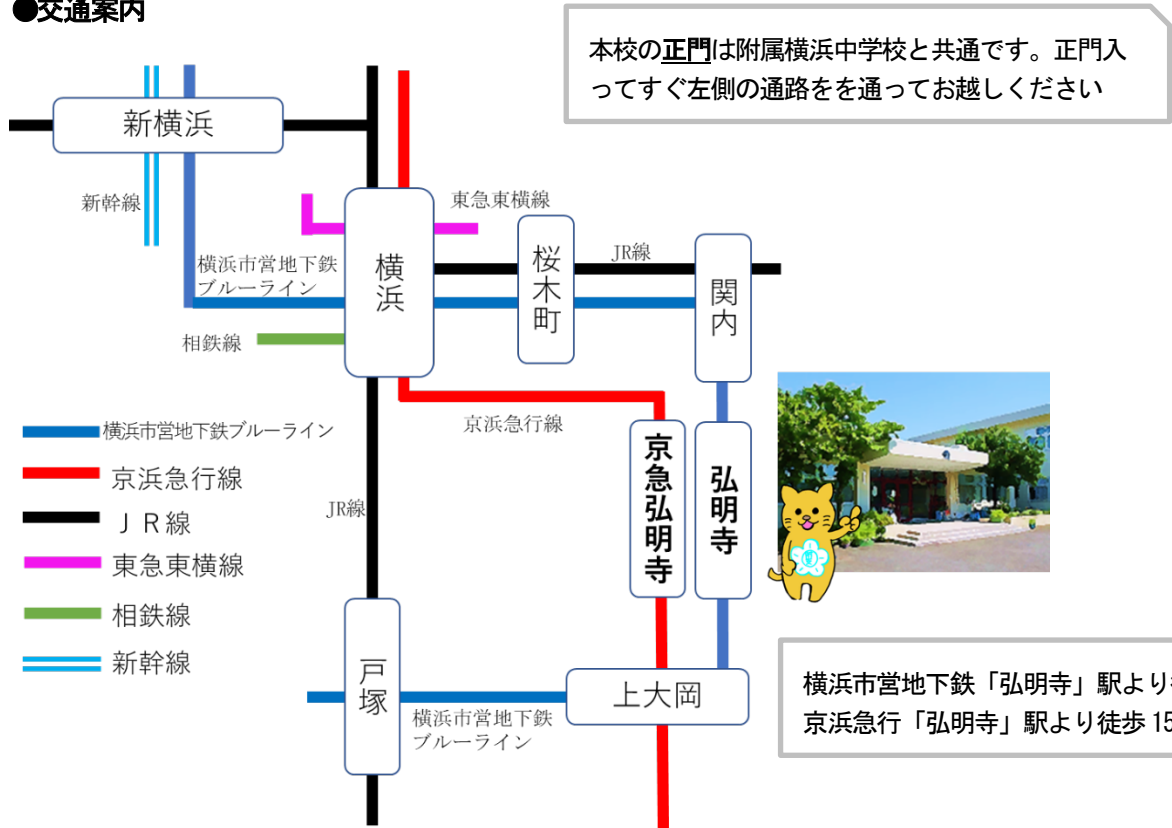

●学校案内図

●交通案内

横浜市営地下鉄「弘明寺」駅より徒歩5分
京浜急行「弘明寺」駅より徒歩15分

※来校の際は、公共交通機関をご利用ください（来校者用の駐車場はありません）